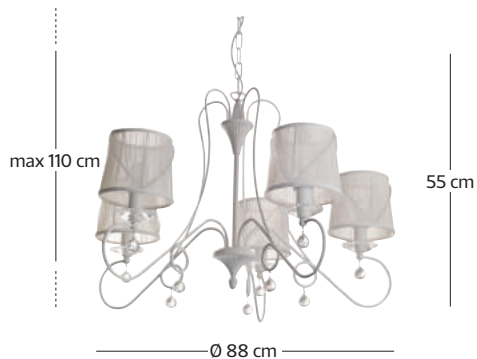

▲
art. Paris 4084
lampada sospesa / suspension lamp

art. Paris 40151
lampada da terra / floor lamp

art. Paris 40A66
lampada da tavolo / table lamp

▲
art. Paris 40A68
lampada da tavolo / table lamp

art. Paris 4012
lampada da parete / wall lamp

▲
art. Paris 4011
lampada da parete / wall lamp

Paris

design Paola Annunziata

LAMPADE SOSEPE / SUSPENSION LAMPS

art. Paris 4085 (5 luci / 5 lights)
5 x max 42 W
E14

IP 20

art. Paris 4084 (3 luci / 3 lights)
3 x max 42 W
E14