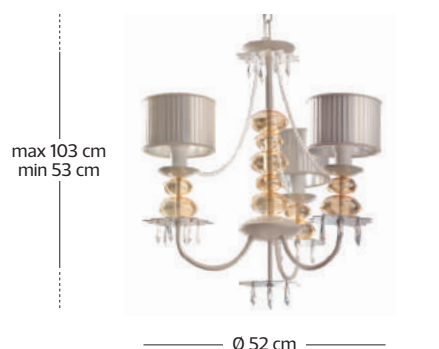

LAMPADE SOPPESE / SUSPENSION LAMPS

art. Bolle di Sapone 4583
(senza paralumi / without shades)
3 x max 42 W
E14

IP 20

art. Bolle di Sapone 4583 P
(con paralumi / with shades)
3 x max 42 W
E14

IP 20