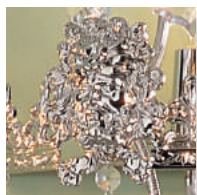

NB
NICHEL BIANCO