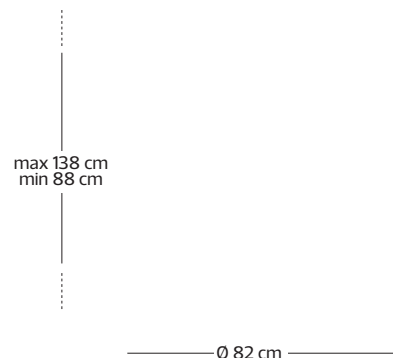

▲
art. Starry 53A43
lampada da tavolo / table lamp

art. Starry 53100
lampada da terra / floor lamp

Starry

design Andrea Bravi

LAMPADE SOSPENSE / SUSPENSION LAMPS

art. Starry 5386 (6 luci / 6 lights)
6 x max 40 W G9 
12 LED 1,5 W G4 