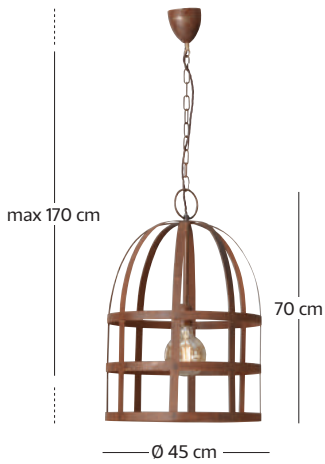

Titty

art. Titty S 45
lampada sospesa/ suspension lamp

art. Titty S 45
lampada sospesa/ suspension lamp

art. Titty S 33
lampada sospesa/ suspension lamp

art. Titty S 26
lampada sospesa/ suspension lamp

art. Titty S 17
lampada sospesa/ suspension lamp

art. Titty L 17
lampada da tavolo / table lamp

art. Titty L 33
lampada da tavolo / table lamp

art. Titty L 45
lampada da tavolo / table lamp

art. Titty L 26
lampada da tavolo / table lamp

Titty

LAMPADE SOSPESE / SUSPENSION LAMPS