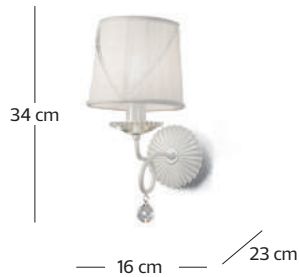

IP 20

art. Paris 40A68
1 x max 42 W
E14

IP 20

LAMPADE DA PARETE / WALL LAMPS

art. Paris 4012
2 x max 42 W
E14

IP 20

art. Paris 4011
1 x max 42 W
E14

IP 20