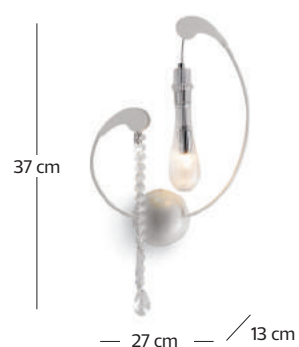

IP 20   

LAMPADE DA PARETE / WALL LAMPS

art. Starry 5312
2 x max 40 W G9 
1 LED 1,5 W G4 

IP 20   

LAMPADE DA PARETE / WALL LAMPS

art. Starry 5311

1 x max 40 W G9 
 1 LED 1,5 W G4 

IP 20   