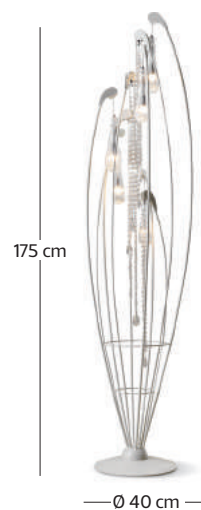

LAMPADE DA TERRA / FLOOR LAMPS

art. Starry 53100

5 x max 40 W G9
5 LED 1,5 W G4

IP 20

FINITURE STRUTTURA / FRAME FINISHES

BP
LACCATO BIANCO PERLA

VETRI / GLASS

VETRO BOROSILICATO TRASPARENTE RIGATO
TRANSPARENT RIBBED BOROSILICATO GLASS

CRISTALLO BOEMIA