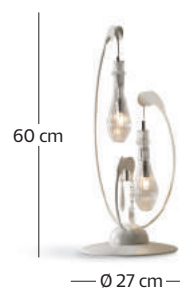

LAMPADE DA TAVOLO / TABLE LAMPS

art. Starry 53A42
2 x max 40 W G9
1 LED 1,5 W G4

IP 20