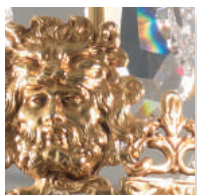

IP 20   

LAMPADE DA PARETE / WALL LAMPS

68 cm

50 cm

29 cm

art. Grand Soirée 6015
5 x max 42 W
E14 

IP 20   

FINITURE METALLO / METAL FINISHES