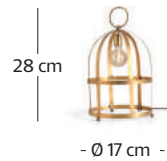

LAMPADE DA TAVOLO / TABLE LAMPS

art. Titty L 45
1 x max 42 W
E27

IP 20

art. Titty L 33
1 x max 42 W
E27

IP 20

art. Titty L 26
1 x max 42 W
E27

IP 20

art. Titty L 17
1 x max 42 W
E27