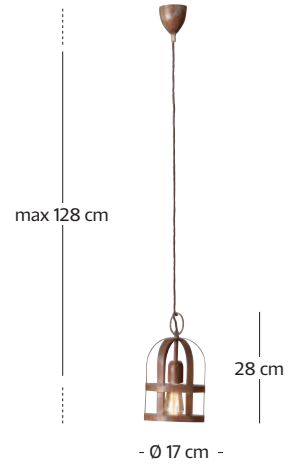

art. Titty L 17
lampada da tavolo / table lamp

art. Titty L 33
lampada da tavolo / table lamp

art. Titty L 45
lampada da tavolo / table lamp

art. Titty L 26
lampada da tavolo / table lamp

Titty

LAMPADE SOSPESE / SUSPENSION LAMPS

art. Titty S 45
1 x max 42 W
E27

IP 20

art. Titty S 33
1 x max 42 W
E27

IP 20

art. Titty S 26
1 x max 42 W
E27

IP 20

art. Titty S 17
1 x max 42 W
E27

IP 20

LAMPADE DA TAVOLO / TABLE LAMPS

art. Titty L 45
1 x max 42 W
E27

IP 20

art. Titty L 33
1 x max 42 W
E27

IP 20

art. Titty L 26
1 x max 42 W
E27

IP 20

art. Titty L 17
1 x max 42 W
E27