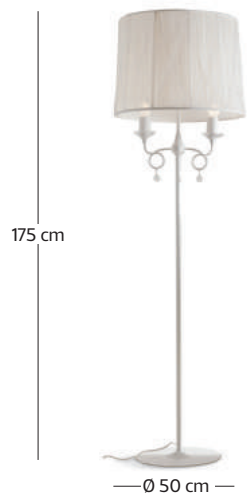

LAMPADE DA TERRA / FLOOR LAMPS

art. Paris 40151
2 x max 53 W
E27

IP 20

FINITURE STRUTTURA / FRAME FINISHES

TESSUTO / FABRIC