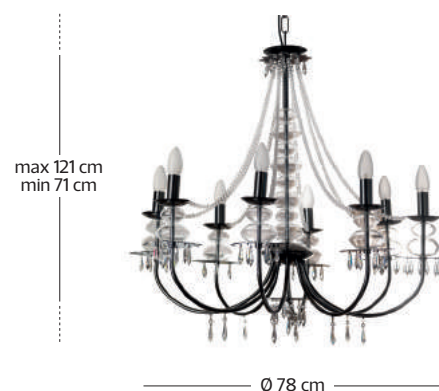

art. Bolle di Sapone 4588
(senza paralumi / without shades)
8 x max 42 W
E14

IP 20

art. Bolle di Sapone 4588 P
(con paralumi / with shades)
8 x max 42 W
E14

IP 20