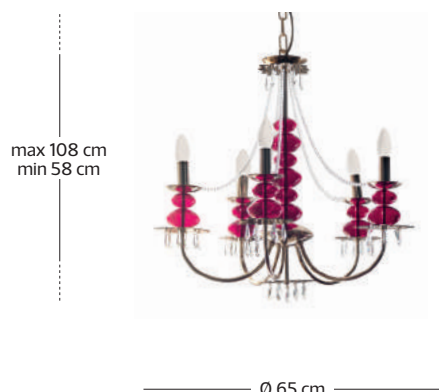

IP 20

LAMPADE SOPPESE / SUSPENSION LAMPS

art. Bolle di Sapone 4588
(senza paralumi / without shades)
8 x max 42 W
E14

IP 20

art. Bolle di Sapone 4588 P
(con paralumi / with shades)
8 x max 42 W
E14

IP 20

LAMPADE SOPPESE / SUSPENSION LAMPS