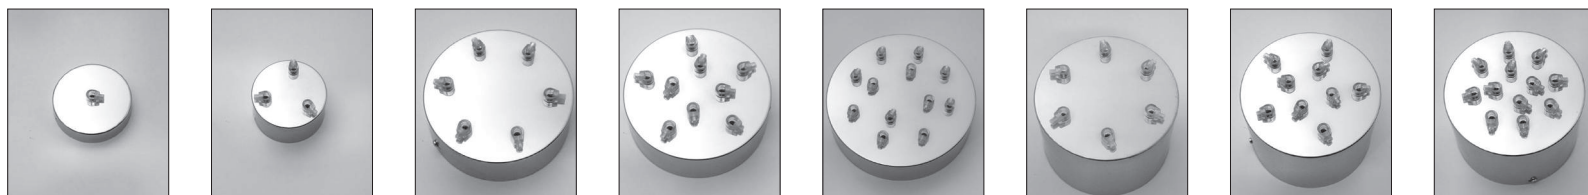

Bolle

sistema componibile base+ cavo + decentro + lampada
modular system base + cable + decentralised suspension + lamp

BASI CROMO CON STAFFA COMPLETE DI FERMACAVO TRASPARENTE E CONNETTORI ELETTRICI
CHROME BASES WITH BRACKET COMPLETE WITH TRANSPARENT CABLE CLAMP AND ELECTRICAL CONNECTORS

B 095/1 CR Ø 9,5 h. 5 cm
B 095/3 CR Ø 9,5 h. 5 cm
B 155/6 CR Ø 15,5 h. 5 cm
B 155/9 CR Ø 15,5 h. 5 cm
B 190/12 CR Ø 19 h. 5 cm
B 250/6 CR Ø 15,5 h. 10 cm
B 250/9 CR Ø 15,5 h. 10 cm
B 250/12 CR Ø 15,5 h. 10 cm

CAVO CON PORTALAMPADA E27 MAX 42 W / CABLE WITH LAMP HOLDER E27 MAX 42 W

IP 20