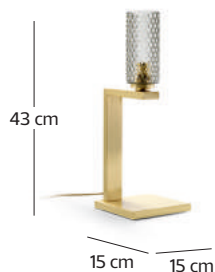

art. Akira SS
8 x max 42 W
E14

IP 20 CE F

art. Akira SC
8 x max 42 W
E14

IP 20 CE F

LAMPADE DA TAVOLO / TABLE LAMPS

art. Akira LPS
1 x max 42 W
E14

IP 20 CE F

art. Akira LPC
1 x max 42 W
E14