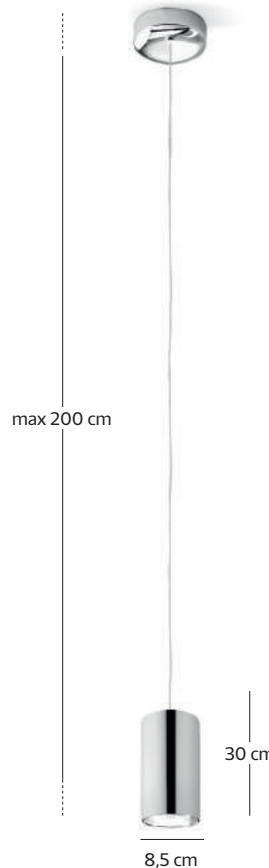

art. Stiled FS 1
LED 3W 3000 K
1x 400 lm - Driver incluso / Driver included

IP 41

FINITURE STRUTTURA / FRAME FINISHES

CR
CROMO

NO
NERO OPACO

BO
BIANCO OPACO

Planet

▲
art. Planet S 30/50/80
lampada sospesa / suspension lamp

▲
Art. Planet P 10/30/50/80
lampada sospesa / suspension lamp

LAMPADE SOSPESE / SUSPENSION LAMPS

art. Planet S 80
1x GU. 10 Max 50 W

IP 20 ⚡ CE F

art. Planet S 50
1x GU. 10 Max 50 W

IP 20 ⚡ CE F

art. Planet S 30
1x GU. 10 Max 30 W

art. Olympia LG
lampada da tavolo / table lamp
foto 3 / picture 3

art. Olympia LP
lampada da tavolo / table lamp
foto 4 / picture 4

▲
art. Olimpia S
lampada sospesa / suspension lamp
foto 5 / picture 5

Olimpia