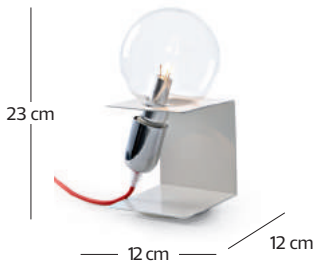

LAMPADE SOPESE / SUSPENSION LAMPS

art. Bolle BLL S12
IP 20

art. Bolle BLL S9
IP 20

art. Bolle BLL S6
IP 20

LAMPADE DA TAVOLO / TABLE LAMPS

art. Bolle BLL LP
1 x max 28 W
E27

IP 20

LAMPADE DA PARETE / WALL LAMPS