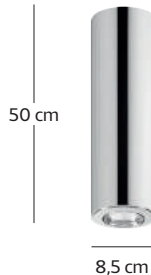

IP 20 ⚡ CE F

LAMPADE SOSPESE / SUSPENSION LAMPS

FINITURE STRUTTURA /
FRAME FINISHES

CR
CROMO

art. Planet P 80
1x GU. 10 Max 50 W

IP 20 ⚡ CE F

art. Planet P 50
1x GU. 10 Max 50 W

IP 20 ⚡ CE F