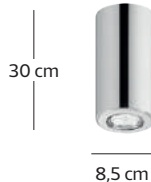

IP 20 ⚡ CE F

LAMPADE SOSPESE / SUSPENSION LAMPS

FINITURE STRUTTURA /
FRAME FINISHES

CR
CROMO

art. Planet P 80
1x GU. 10 Max 50 W

IP 20 ⚡ CE F

art. Planet P 50
1x GU. 10 Max 50 W

IP 20 ⚡ CE F