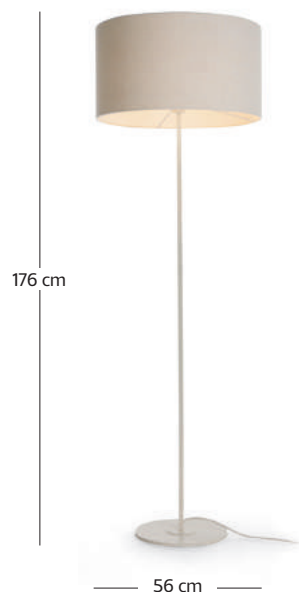

art. Olympia LG
lampada da tavolo / table lamp
foto 3 / picture 3

art. Olympia LP
lampada da tavolo / table lamp
foto 4 / picture 4

▲
art. Olimpia S
lampada sospesa / suspension lamp
foto 5 / picture 5

Olimpia

sistema componibile: struttura + anello + paralume
modular system: frame + ring + lampshade

LAMPADE SOSEPE / SUSPENSION LAMPS

art. Olimpia S
3 x max 42 W
E27

IP 20   

LAMPADE DA TAVOLO / TABLE LAMPS

art. Olimpia LG
1 x max 70 W
E27

IP 20   

art. Olimpia LP
1 x max 42 W
E27

IP 20   

LAMPADE DA TERRA / FLOOR LAMPS

art. Olimpia T
1 x max 70 W
E27

IP 20   

ANELLI COMPLETI DI CALAMITA / RINGS FITTED WITH MAGNET

anello / ring
Ø 39 cm