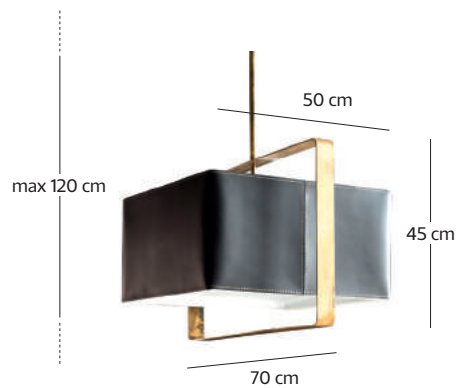

LAMPADE SOSEPE / SUSPENSION LAMPS

art. Contessa S50
4 x max 53 W
E27

IP 20