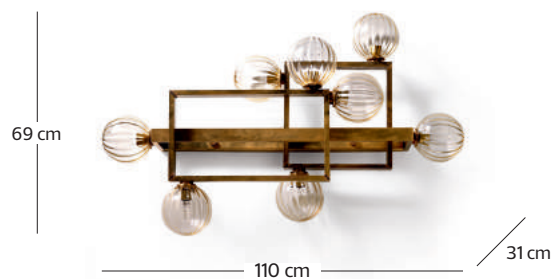

LAMPADE DA PARETE / WALL LAMPS

art. Akira AS
8 x max 42 W
E14

IP 20 CE F