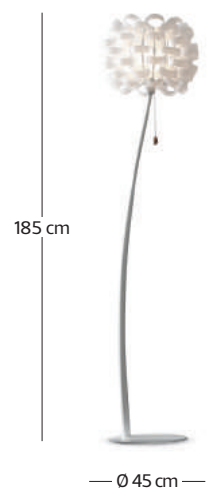

LAMPADE DA TERRA / FLOOR LAMPS

art. Meteora 55100
6 x max 53 W
E27

IP 20

FINITURE ANELLI ACRILICO / ACRYLIC RING FINISHES

BIANCO

TRASPARENTE

FINITURE METALLO / METAL FINISHES

BO
BIANCO OPACO