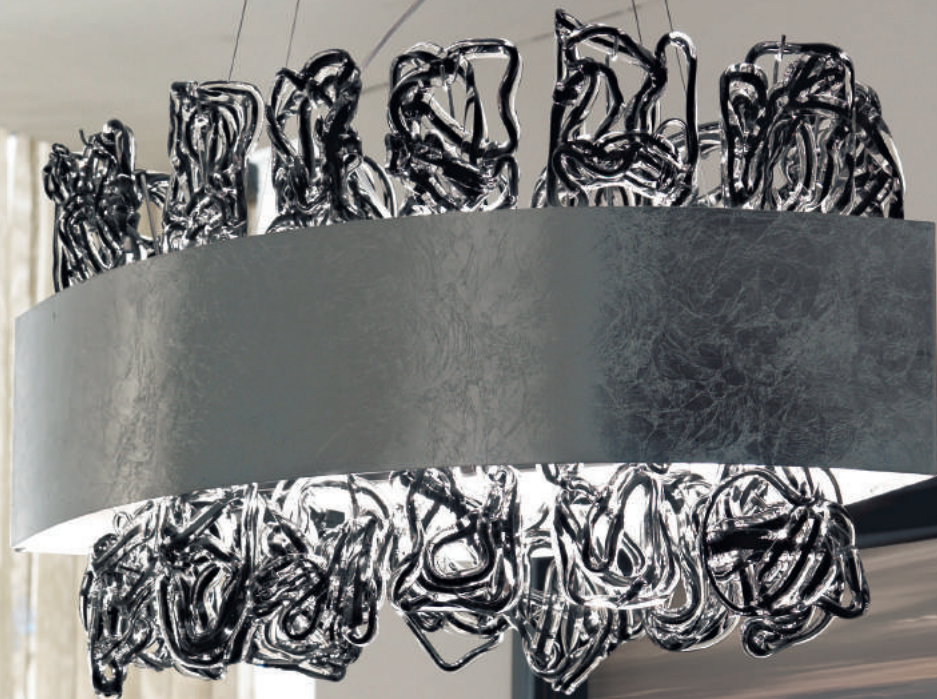

IP 20   

FINITURE METALLO / METAL FINISHES

BL
LACCATO
BIANCO LUCIDO

PARALUME / SHADE

TESSUTO A PIEGHE
PONGÉ BIANCO

Fantasia

design Aldo Bruno e Arianna Teardo

art. Fantasia 358230
lampada sospesa / suspension lamp