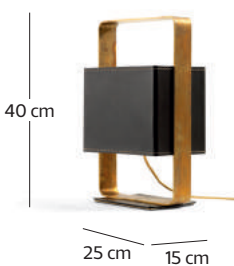

LAMPADE SOSEPE / SUSPENSION LAMPS

art. Contessa S50
4 x max 53 W
E27

IP 20

LAMPADE DA TAVOLO / TABLE LAMPS

art. Contessa L35
1 x max 53 W
E27

IP 20

art. Contessa L25
1 x max 53 W
E27

IP 20