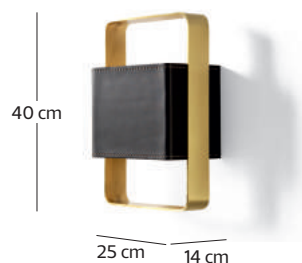

art. Contessa L20
1 x max 53 W
E27

IP 20

LAMPADE DA PARETE / WALL LAMPS

art. Contessa A35
2 x max 53 W
E27

IP 30

art. Contessa A25
2 x max 53 W
E27

IP 30

art. Contessa A20
2 x max 53 W
E27