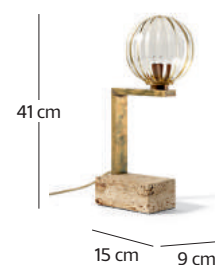

art. Akira LP TRAV
1 x max 42 W
E14

IP 20 CE F