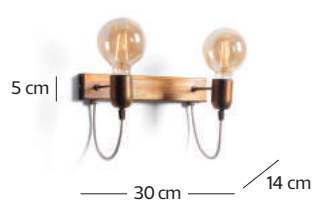

art. Bolle BLL A50
1 x max 28 W
E27

IP 20

FINITURE STRUTTURA / FRAME FINISHES

BO
BIANCO OPACO

MO
MOKA

LAMPADE DA PARETE / WALL LAMPS

art. Bolle BLL A3
3 x max 42 W
E27

IP 20