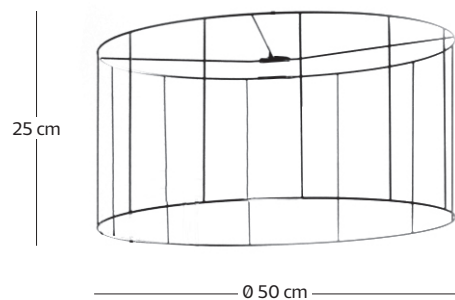

art. Habillé CILINDRO 50
telaio cilindro / cylinder frame