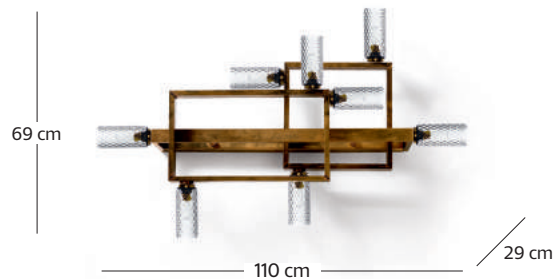

IP 20 CE F

art. Akira LP TRAV
1 x max 42 W
E14

IP 20 CE F

LAMPADE DA PARETE / WALL LAMPS

art. Akira AS
8 x max 42 W
E14

IP 20 CE F

art. Akira AC
8 x max 42 W
E14

IP 20 CE F