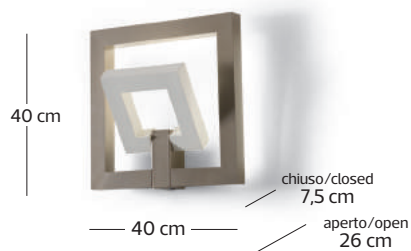

IP 40

LAMPADE DA TAVOLO / TABLE LAMPS

art. Ri_quadro LG
LED 2250 LM 20 W 3000 K

IP 40

art. Ri_quadro LP
LED 1260 LM 12 W 3000 K

IP 40

LAMPADE DA PARETE / WALL LAMPS

art. Ri_quadro A40-2
LED 3510 LM 32 W 3000 K