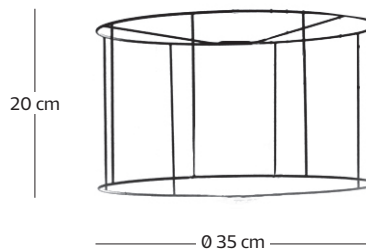

art. Habillé CILINDRO 35
telaio cilindro / cylinder frame