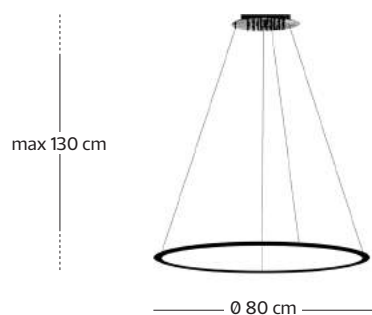

art. KLAQ S 80
telaio altezza regolabile / frame with adjustable height
max 12 cablaggi CP 200 / max 12 cables CP 200