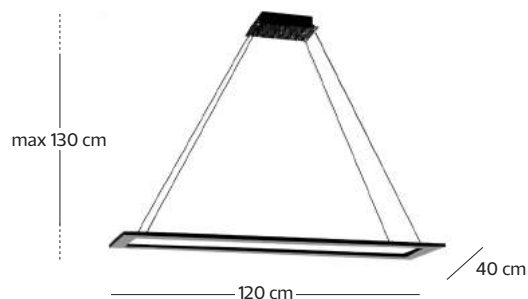

Klaq

sistema componibile struttura + cavo + lampada
modular system frame + cable + lamp

STRUTTURA LAMPADE SOPPESE / SUSPENSION LAMP FRAMES

art. KLAQ S 120
telaio altezza regolabile / frame with adjustable height
max 12 cablaggi CP 200 / max 12 cables CP 200