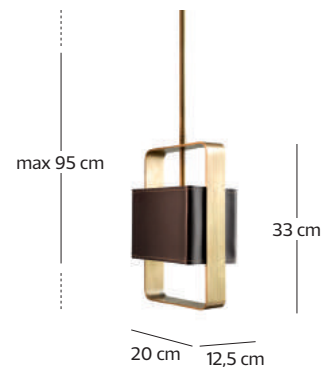

◀ art. Contessa L35
lampada da tavolo / table lamp

◀ art. Contessa L25
lampada da tavolo / table lamp

art. Contessa T
lampada da terra / floor lamp

art. Contessa A20
lampada da parete / wall lamp

Contessa

design Paola Annunziata

LAMPADE SOSEPE / SUSPENSION LAMPS

art. Contessa S35
1 x max 53 W
E27

IP 20

art. Contessa S25
1 x max 53 W
E27

IP 20

art. Contessa S20
1 x max 53 W
E27

IP 20