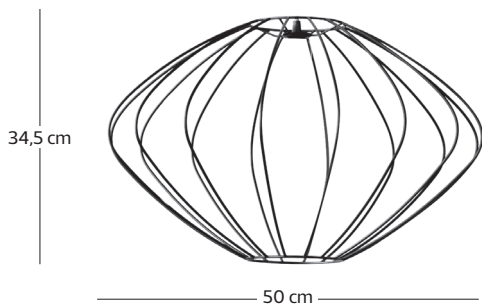

BLL/BOLLE 28
Lampada globo
Round bulb
D. 12,5/28W/E 27

BLL/GLOBO VINTAGE AMBRA
Lampada opzionale
Optional bulb

BLL/EDISON VINTAGE
Lampada opzionale
Optional bulb

Habillé

per Bolle

STRUTTURA LAMPADE SOPESE / SUSPENSION LAMP FRAMES