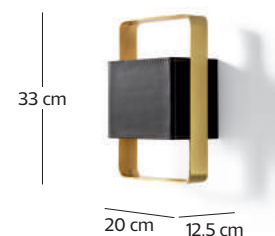

art. Contessa L20
1 x max 53 W
E27

IP 20

LAMPADE DA PARETE / WALL LAMPS

art. Contessa A35
2 x max 53 W
E27

IP 30

art. Contessa A25
2 x max 53 W
E27

IP 30

art. Contessa A20
2 x max 53 W
E27