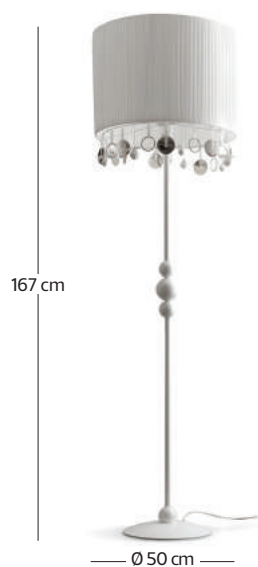

1 x max 53 W

E14 

IP 20   

LAMPADE DA PARETE / WALL LAMPS

art. Les Boules 4111
2 x max 53 W
E27 

IP 20   

LAMPADE DA TERRA / FLOOR LAMPS

art. Les Boules 41152
1 x max 53 W
E27 