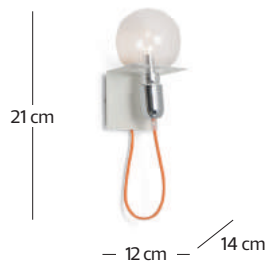

LAMPADE SOPESE / SUSPENSION LAMPS

art. Bolle BLL S12
IP 20

art. Bolle BLL S9
IP 20

art. Bolle BLL S6
IP 20

LAMPADE DA TAVOLO / TABLE LAMPS

art. Bolle BLL LP
1 x max 28 W
E27

IP 20

LAMPADE DA PARETE / WALL LAMPS