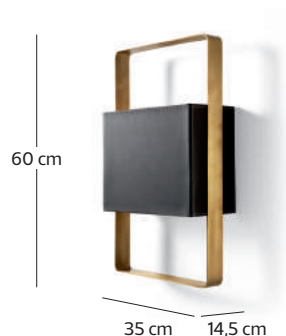

LAMPADE DA PARETE / WALL LAMPS

art. Contessa A35
2 x max 53 W
E27

IP 30