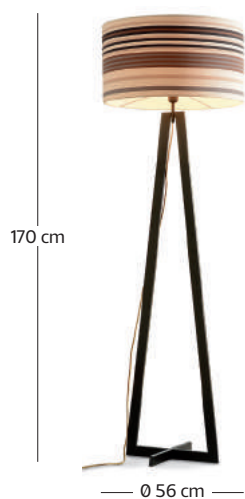

IP 20

LAMPADE DA TAVOLO / TABLE LAMPS

art. Aura LP
1 x max 42 W
E27

IP 20

LAMPADE DA TERRA / FLOOR LAMPS

art. Aura T
1 x max 42 W
E27

IP 20

FINITURE DIFFUSORE / DIFFUSER FINISH