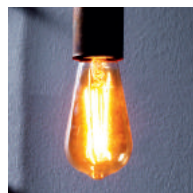

BLL/BOLLE 28
Lampada globo
Round bulb
D. 12,5/28W/E 27

BLL/GLOBO VINTAGE AMBRA
Lampada opzionale
Optional bulb

BLL/EDISON VINTAGE
Lampada opzionale
Optional bulb

Habillé

per Bolle

STRUTTURA LAMPADE SOPESE / SUSPENSION LAMP FRAMES